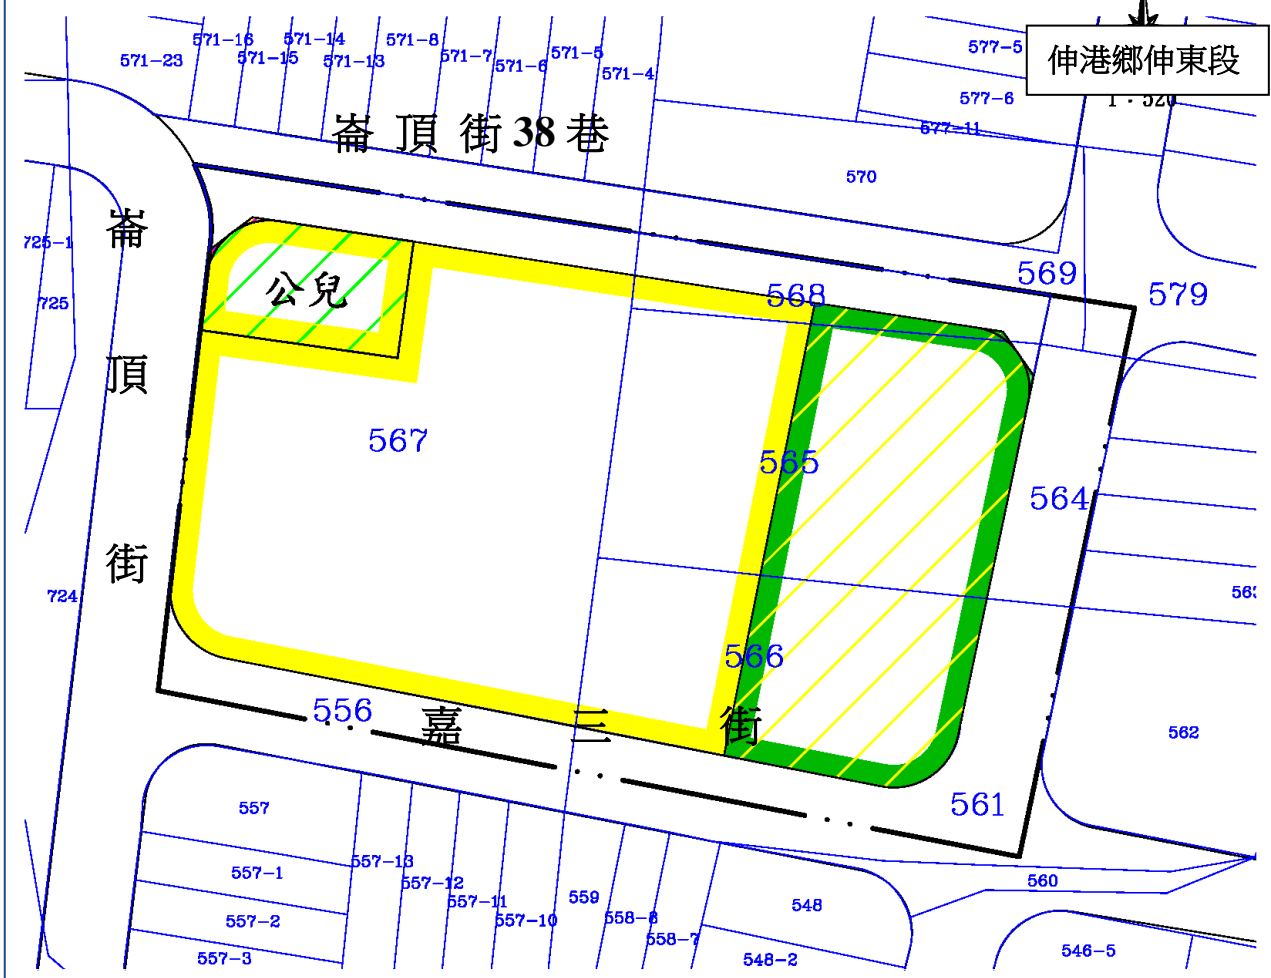

彰化縣伸港鄉崙頂自辦市地重劃區 擬辦重劃範圍圖

變更伸港都市計畫（原「公兒四」鄰里公園兼兒童遊樂場變更為住宅區）套繪細部計畫地籍圖

計畫圖例

- 住宅區
- 道路用地
- 細部計畫範圍線
- 地籍線

變更圖例

- 變更住宅區為鄰里公園兼兒童遊樂場用地
- 變更住宅區為道路用地
- 變更鄰里公園兼兒童遊樂場用地為住宅區
- 變更鄰里公園兼兒童遊樂場用地為道路用地