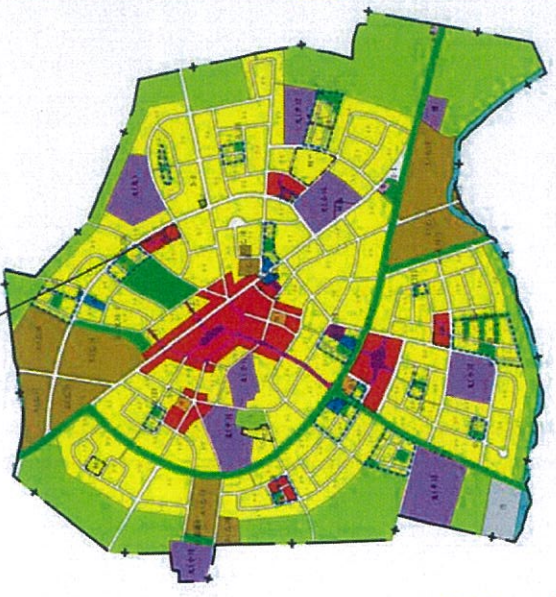

彰化縣和美鎮忠信自辦市地重劃會擬辦重劃範圍及位置圖

S:1/600

本細部計畫範圍

圖例

-  商業區
-  停車場用地
-  重劃範圍