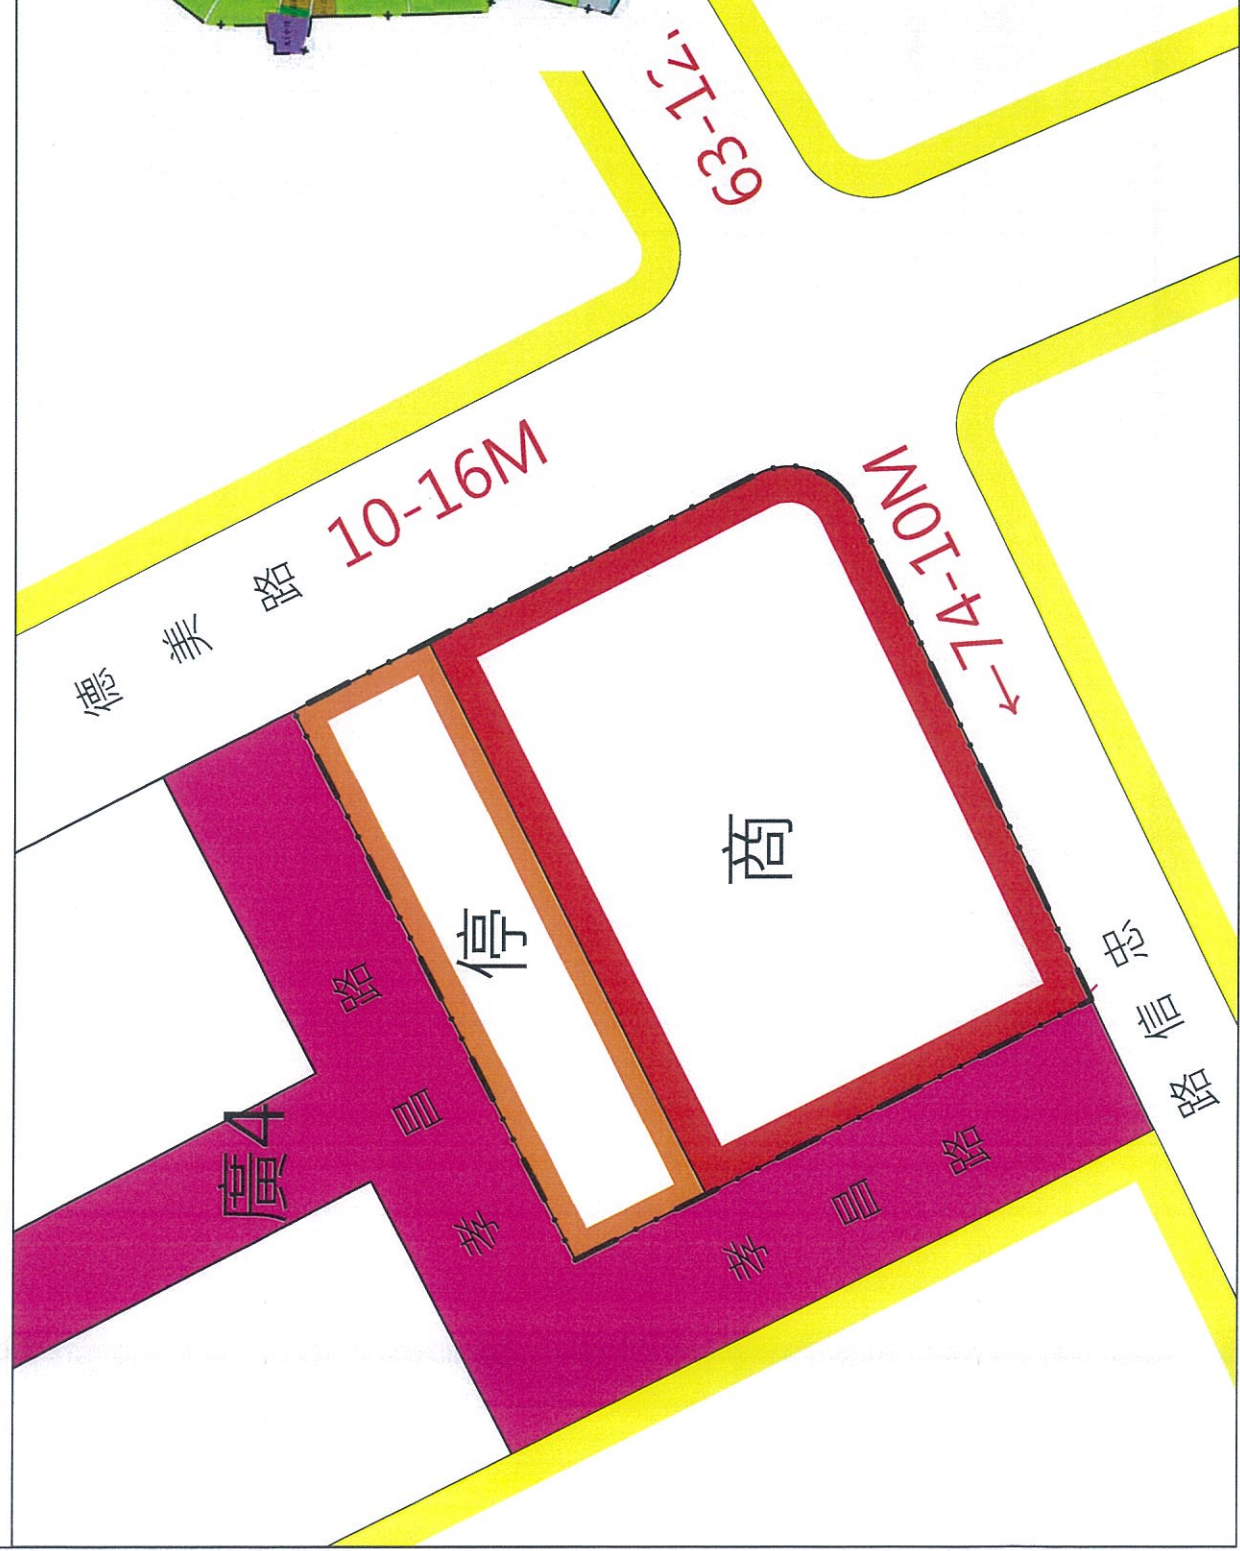

彰化縣和美鎮忠信自辦市地重劃會擬辦重劃範圍及位置圖

S:1/600

本細部計畫範圍

圖例

-  商業區
-  停車場用地
-  重劃範圍