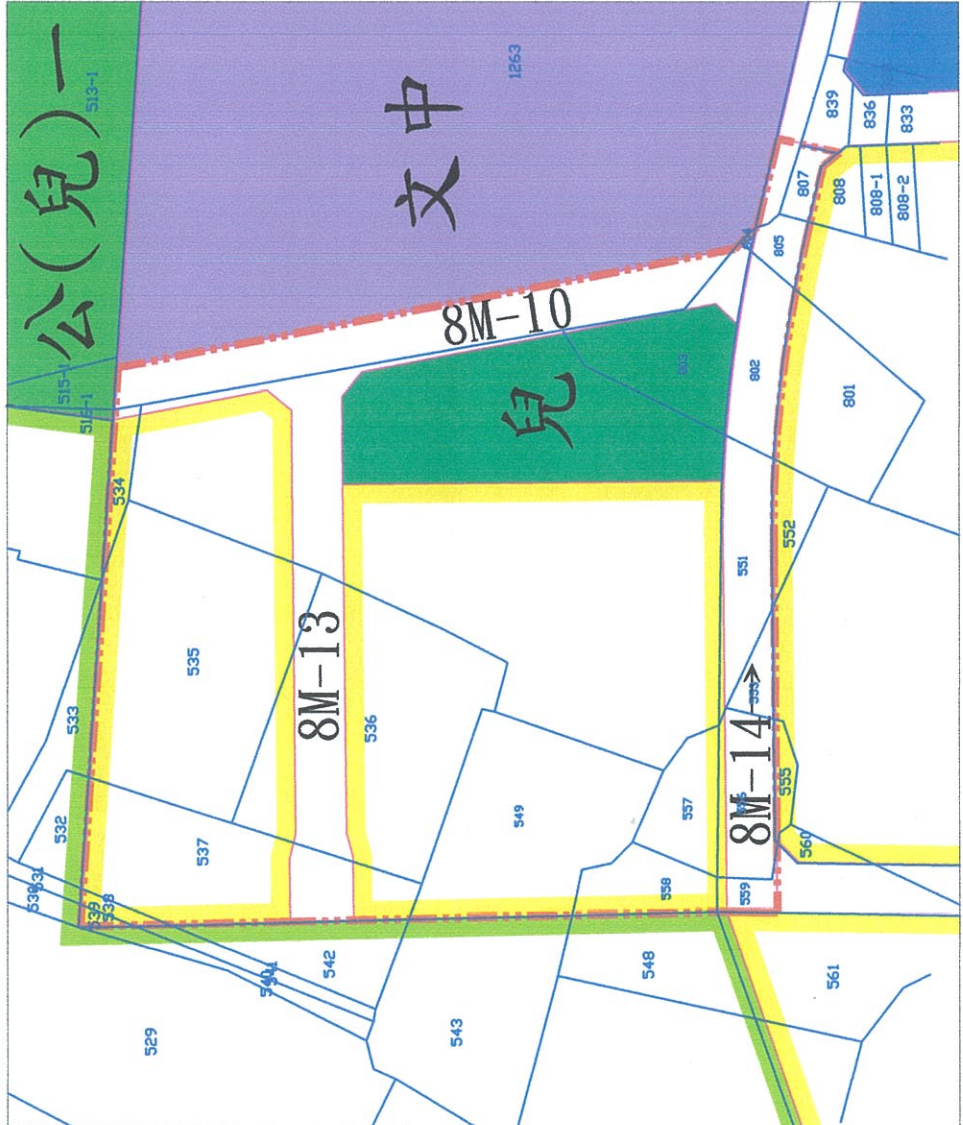

彰化縣埔心鄉文中自辦市地重劃區都市計畫地籍套繪圖

圖例

-  地籍線
-  住宅區
-  文中用地
-  鄰里公園兼兒童遊樂場用地
-  兒童遊樂場用地
-  道路用地
-  計畫範圍線

彰化縣埔心鄉義民段