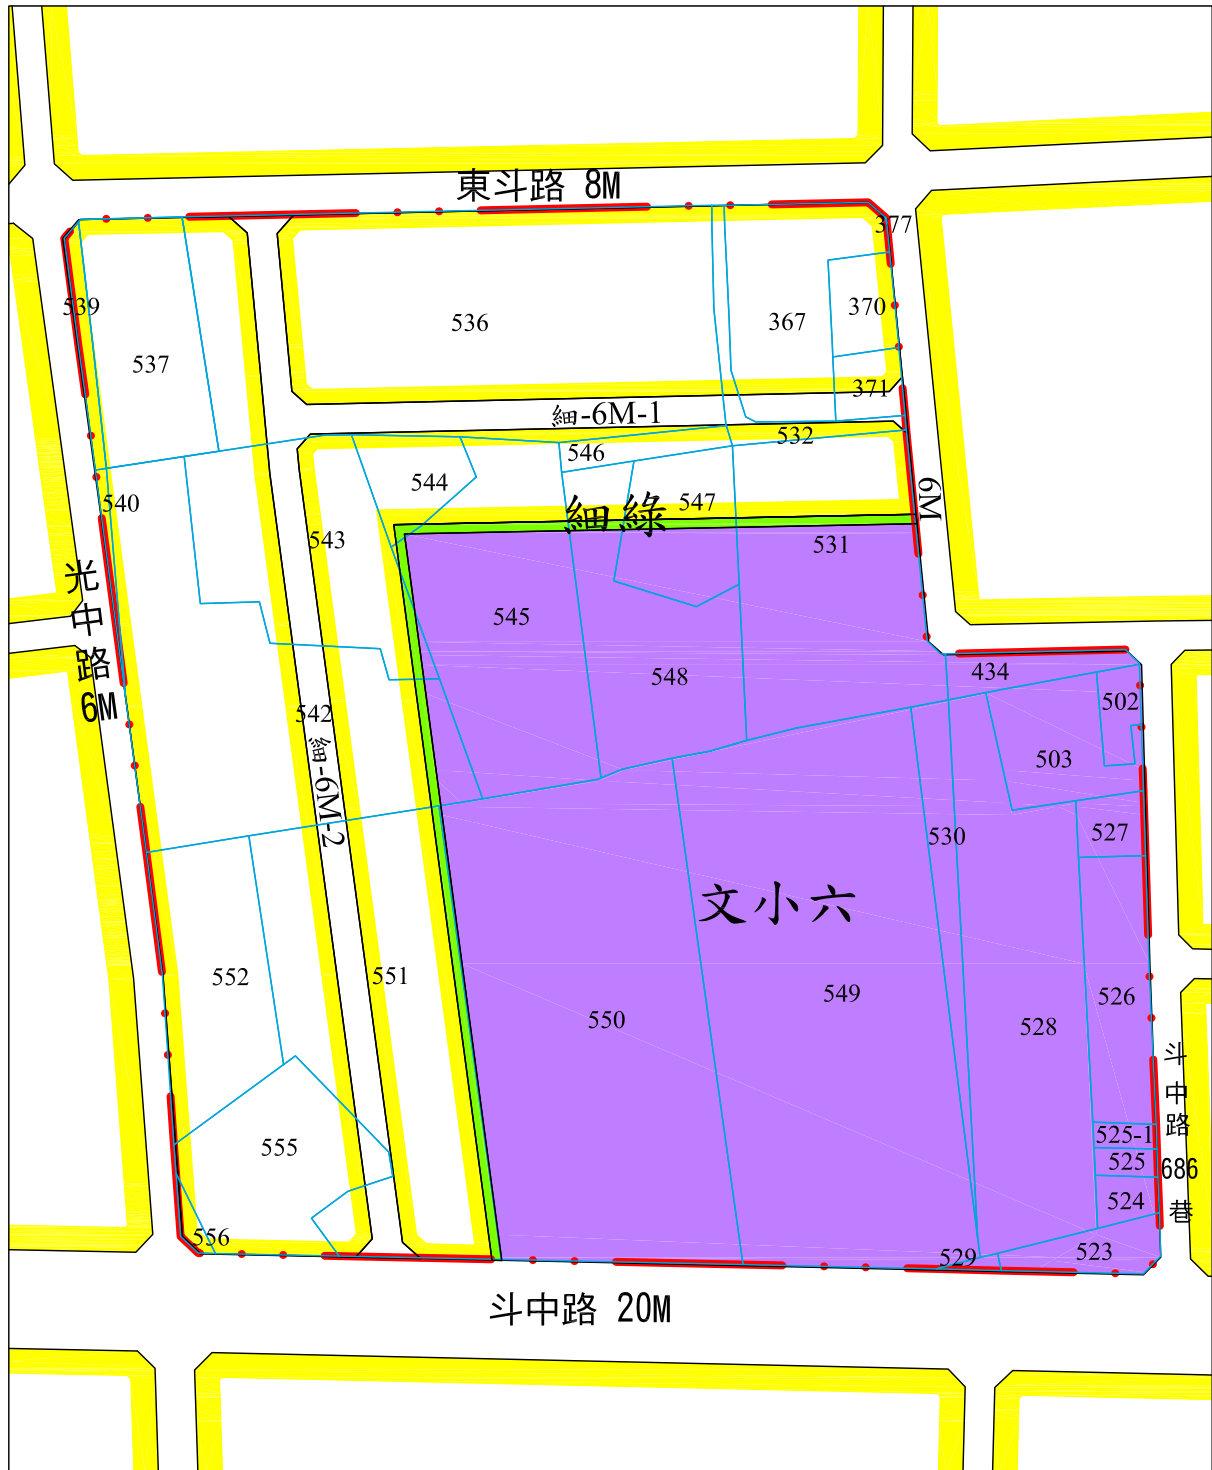

北斗鎮螺青自辦市地重劃區 擬辦重劃範圍都市計畫地籍套繪圖

圖 例

- | | | | | | |
|---|--------|---|------------|--|-----|
|  | 螺青段地籍線 |  | 文小用地 |  | 住宅區 |
|  | 擬辦重劃範圍 |  | 細綠
綠地用地 | | |
|  | 370 地號 |  | 道路用地 | | |