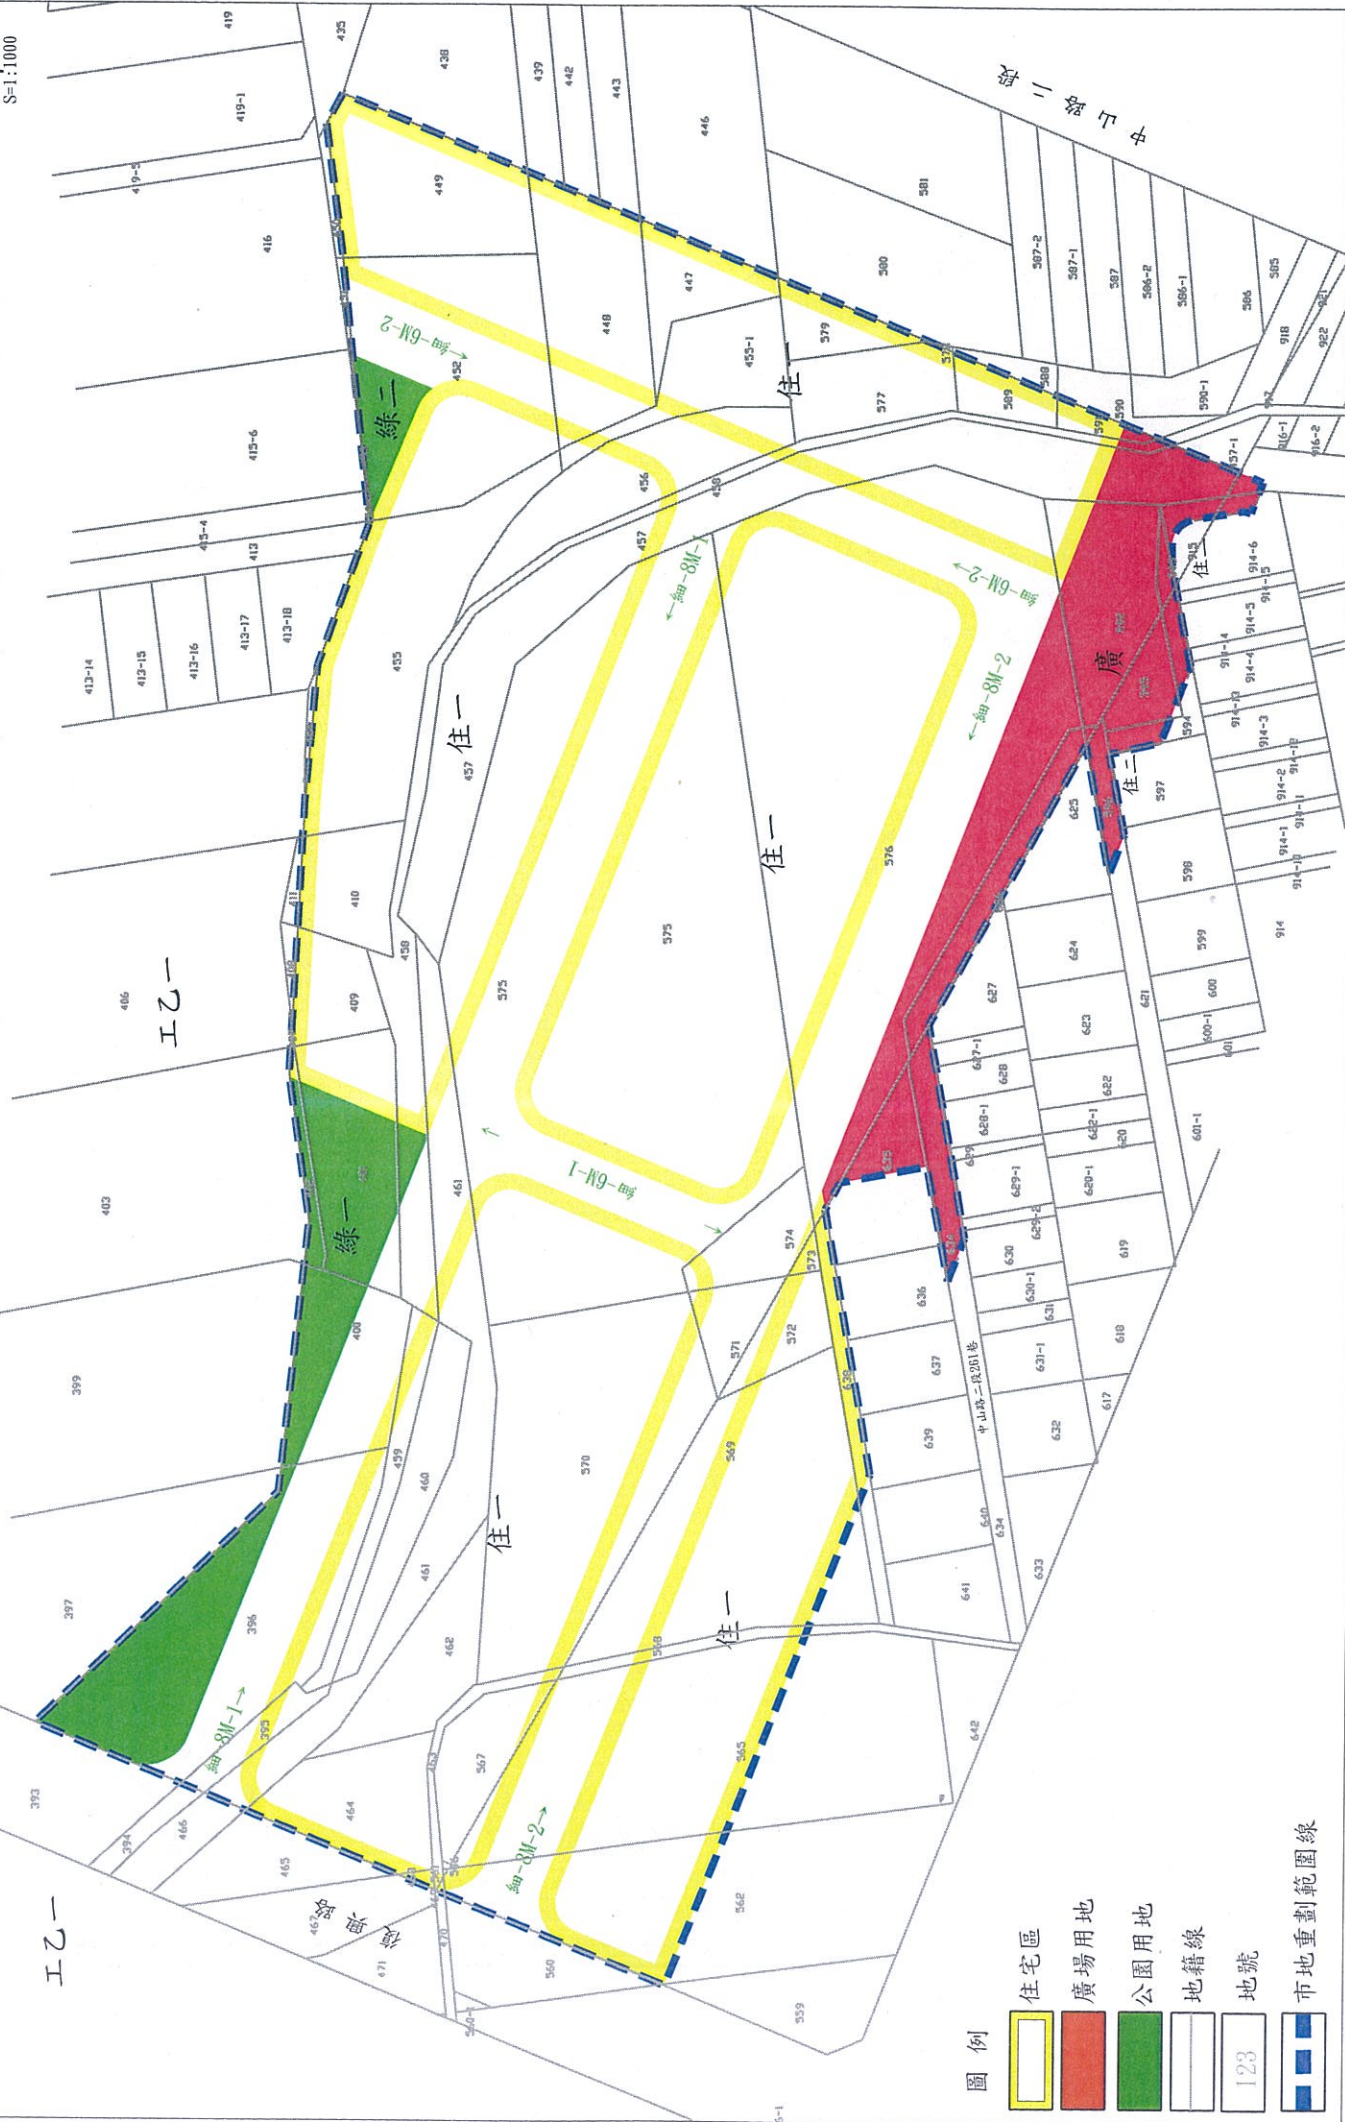

# 彰化縣北斗鎮大安自辦市地重劃區都市計畫地籍套繪圖

圖例

- 住宅區
- 廣場用地
- 公園用地
- 地籍線
- 123 地號
- 市地重劃範圍線