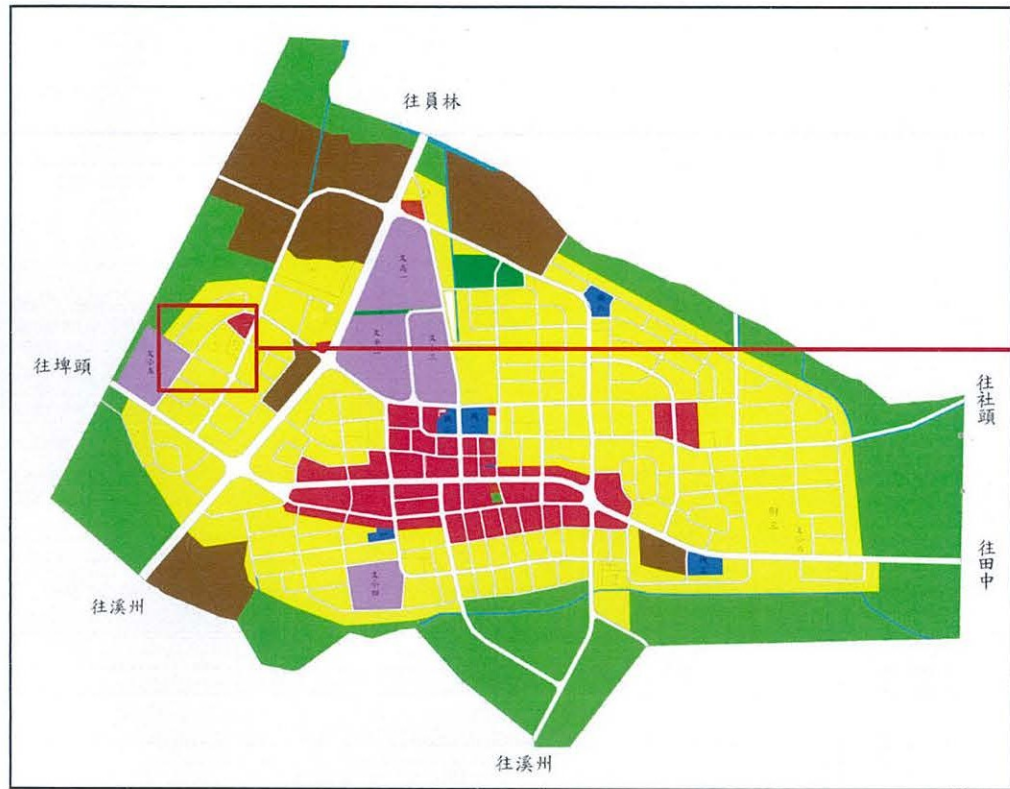

彰化縣北斗鎮螺陽白辦市地重劃區 擬辦重劃範圍圖

圖例

-  擬辦重劃範圍線
-  大安段地籍線
-  地號
-  附帶條件整體開發地區