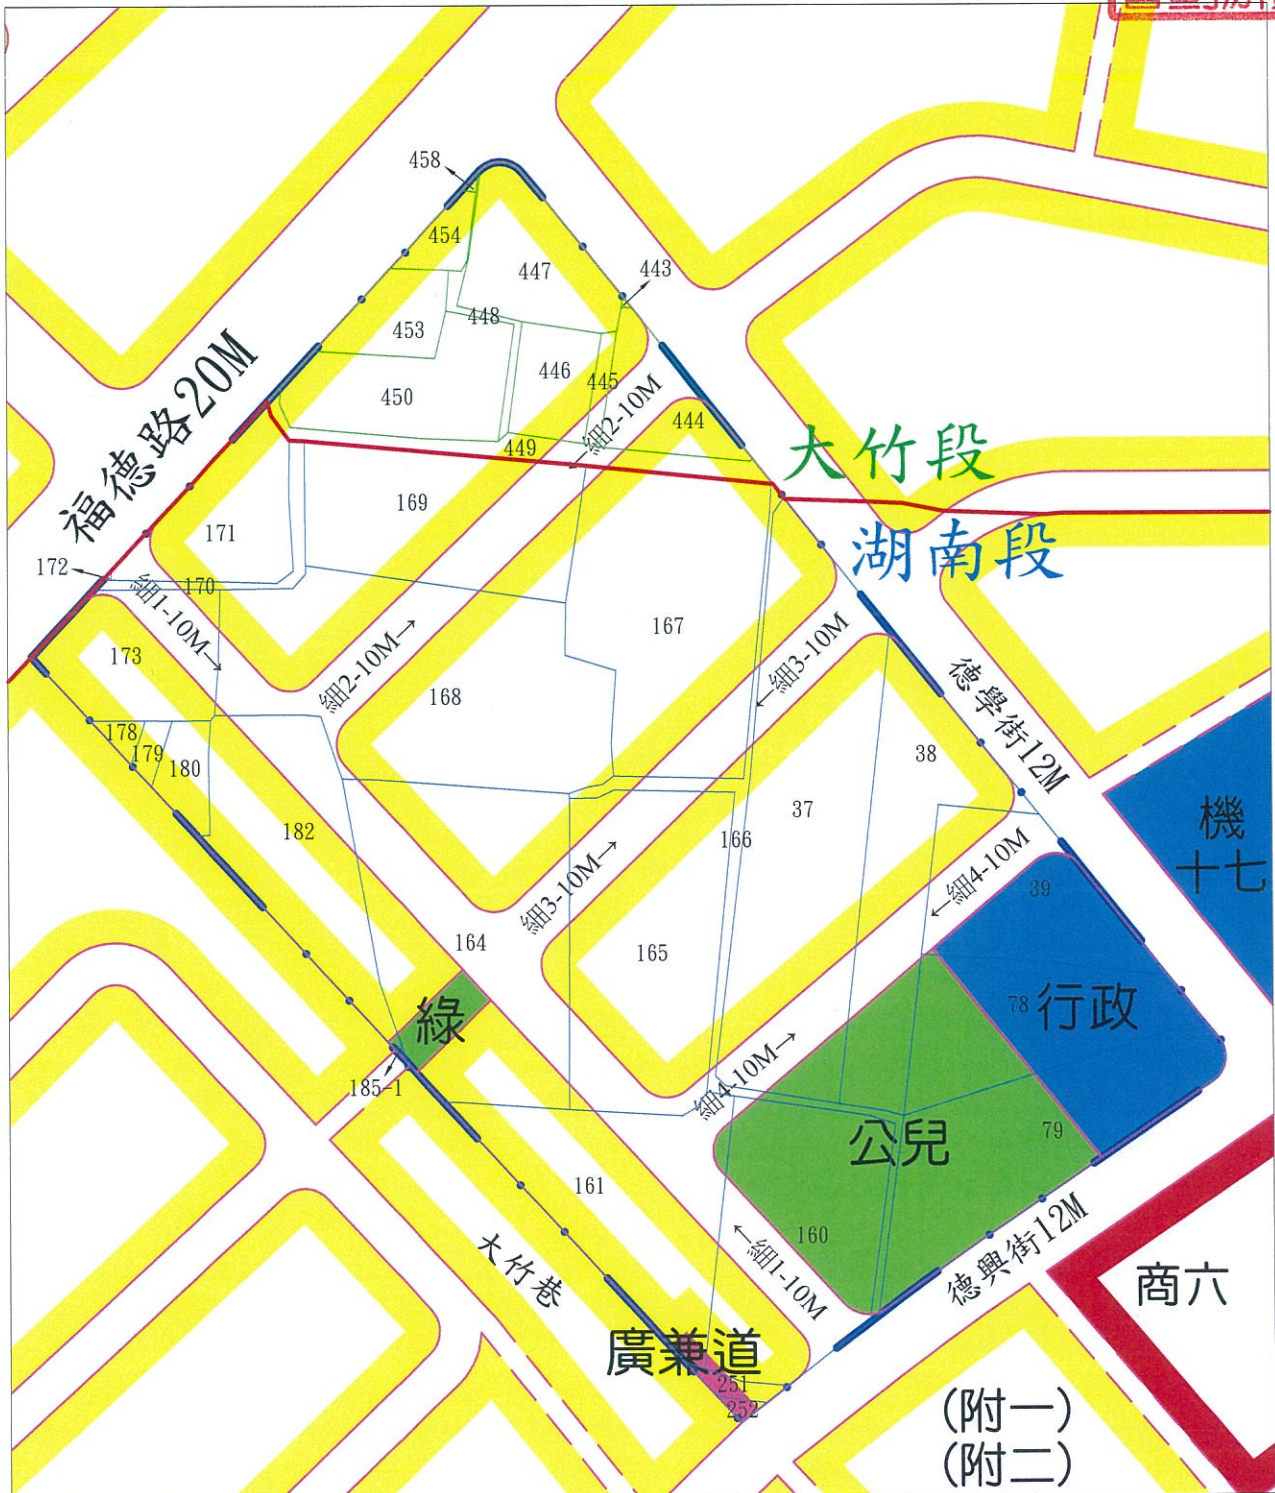

彰化縣溪湖鎮西環白辦市地重劃區 擬辦重劃範圍都市計畫地籍套繪圖

圖例

- | | | | |
|-----------------|----------------|--------|---------|
| 擬辦重劃範圍線 | 大竹段地籍線 | 湖南段地籍線 | 段界線 |
| 地號 | 住宅區 | 商業區 | 行政 行政用地 |
| 綠 綠地用地 | 道路用地 | 人行步道用地 | 機 機關用地 |
| 公兒 鄰里公園兼兒童遊樂場用地 | 廣兼道 廣場用地兼供道路使用 | | |

彰化縣溪湖鎮西環白辦市地重劃區 擬辦重劃範圍及位置圖

圖 例

—●— 擬辦重劃範圍線

— 湖南段地籍線

37 地號

— 段界線

— 大竹段地籍線