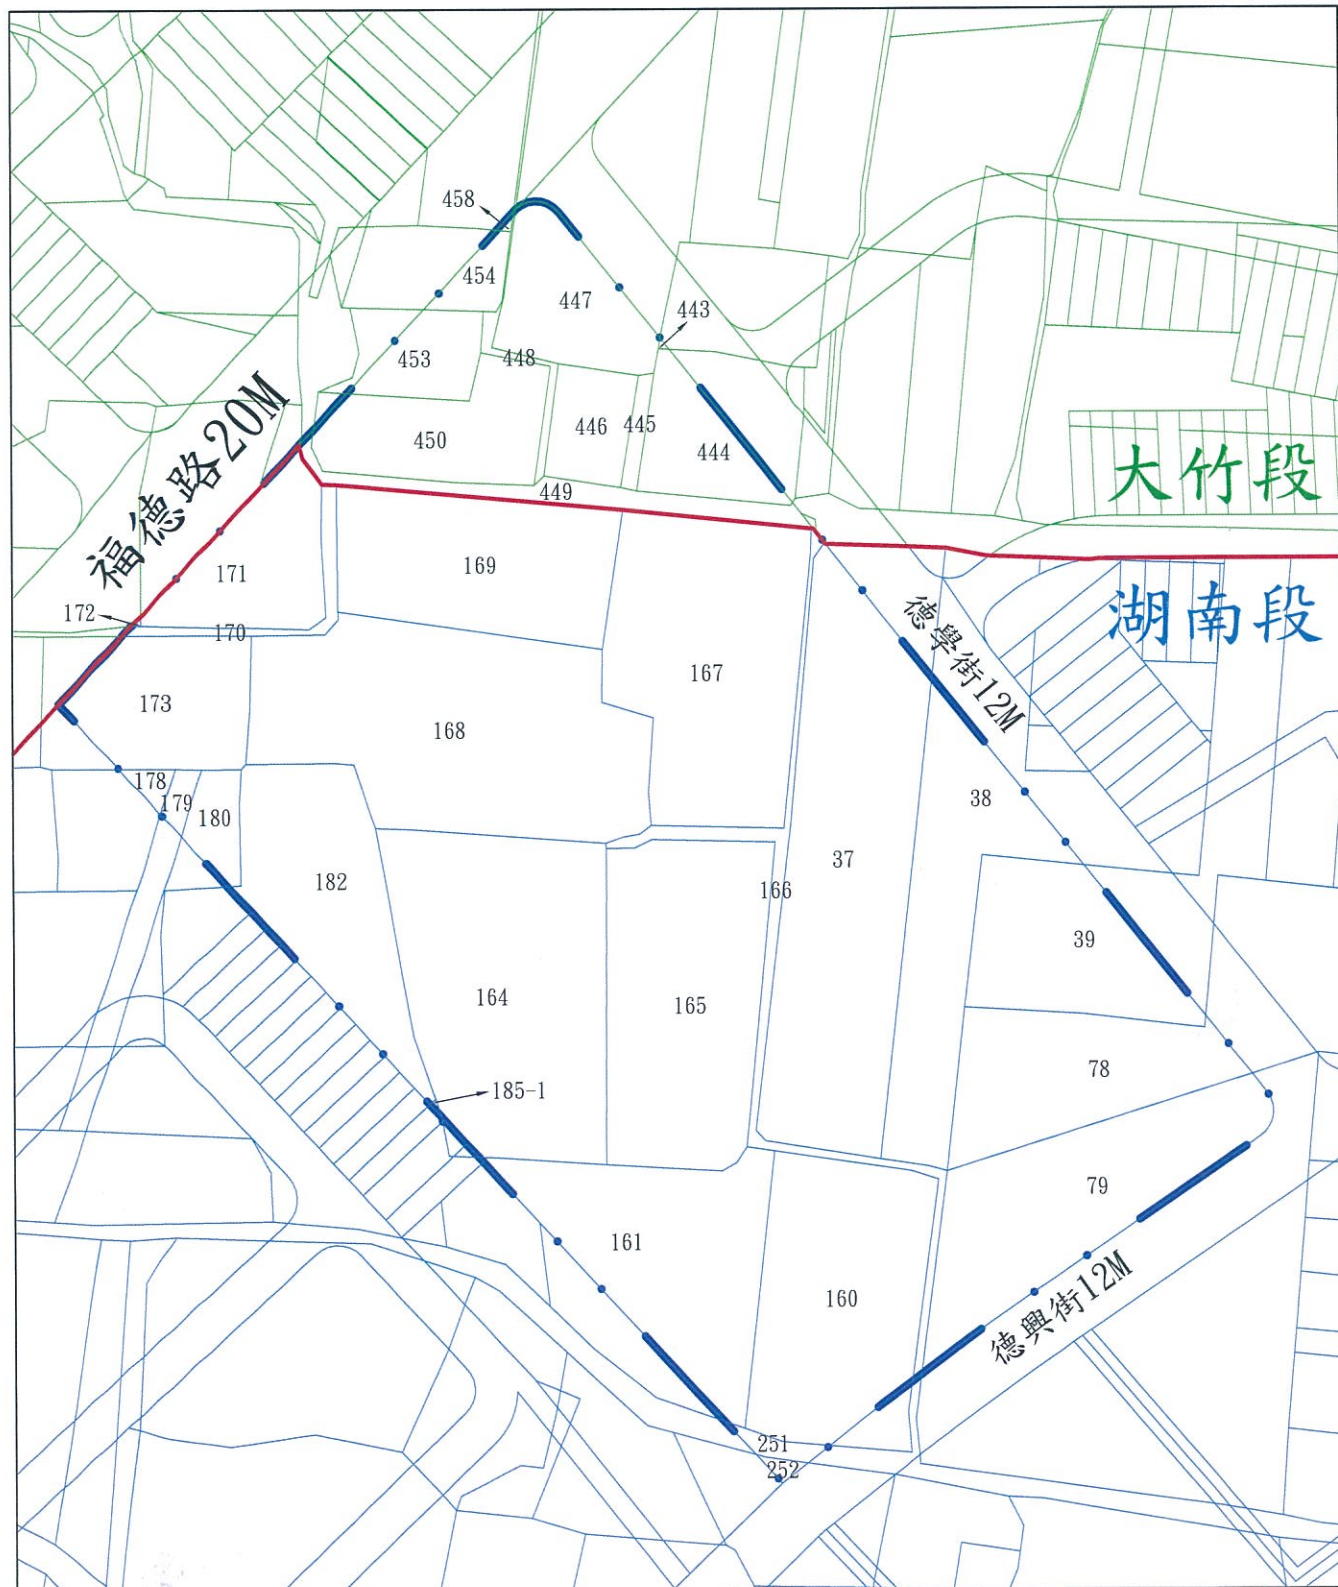

彰化縣溪湖鎮西環白辦市地重劃區 擬辦重劃範圍都市計畫地籍套繪圖

圖例

- | | | | |
|-----------------|----------------|--------|---------|
| 擬辦重劃範圍線 | 大竹段地籍線 | 湖南段地籍線 | 段界線 |
| 地號 | 住宅區 | 商業區 | 行政 行政用地 |
| 綠 綠地用地 | 道路用地 | 人行步道用地 | 機 機關用地 |
| 公兒 鄰里公園兼兒童遊樂場用地 | 廣兼道 廣場用地兼供道路使用 | | |

彰化縣溪湖鎮西環白辦市地重劃區 擬辦重劃範圍及位置圖

圖 例

—●— 擬辦重劃範圍線

— 湖南段地籍線

37 地號

— 段界線

— 大竹段地籍線