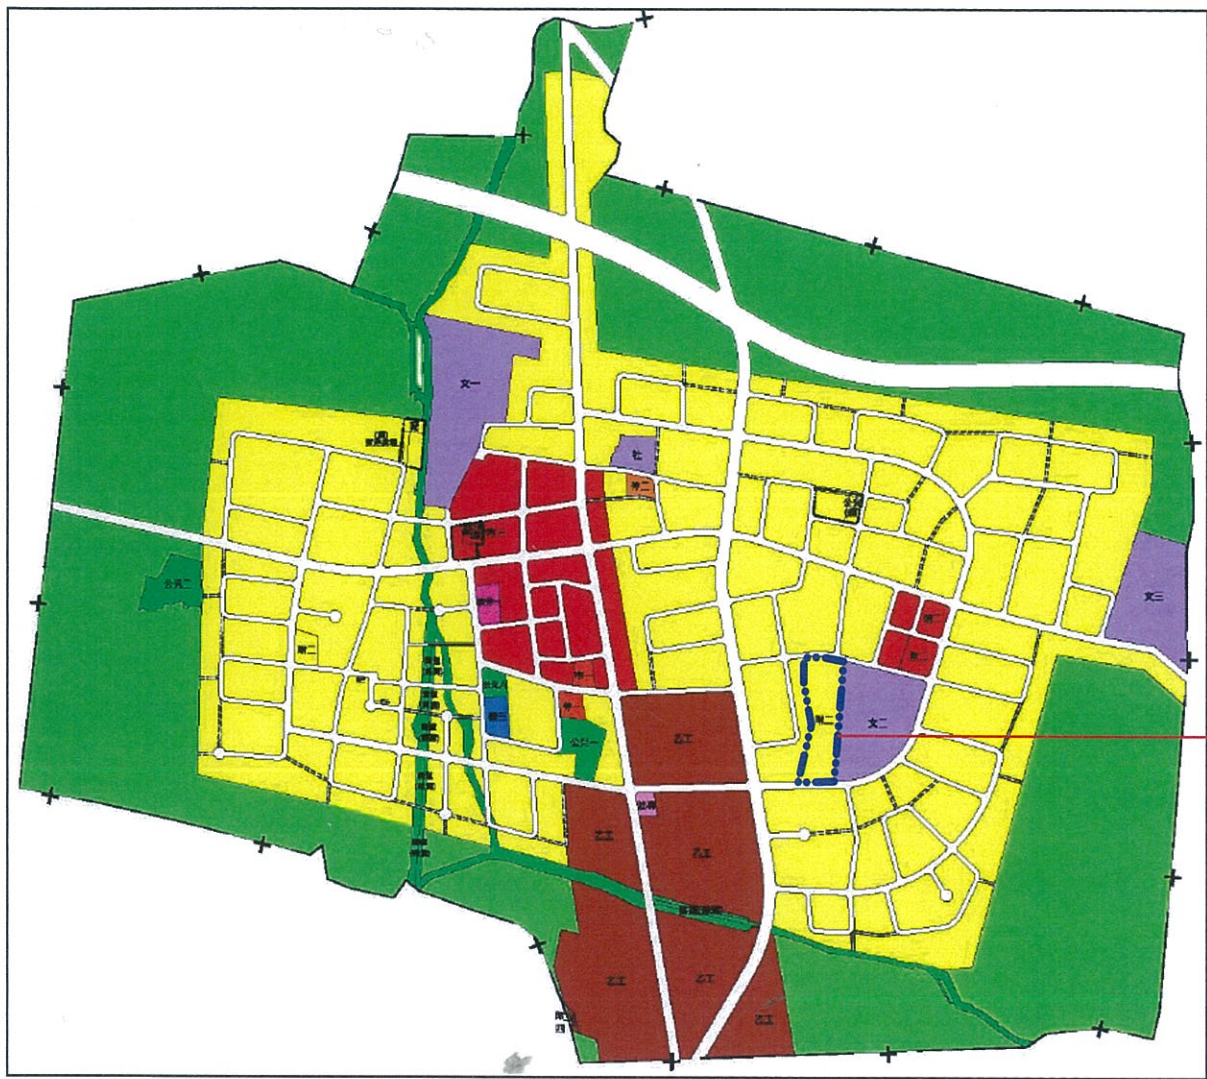

# 彰化縣伸港鄉伸光自辦市地重劃區 擬辦重劃範圍及位置圖

圖 例

-  擬辦重劃範圍線
-  地籍線
- 303 地號