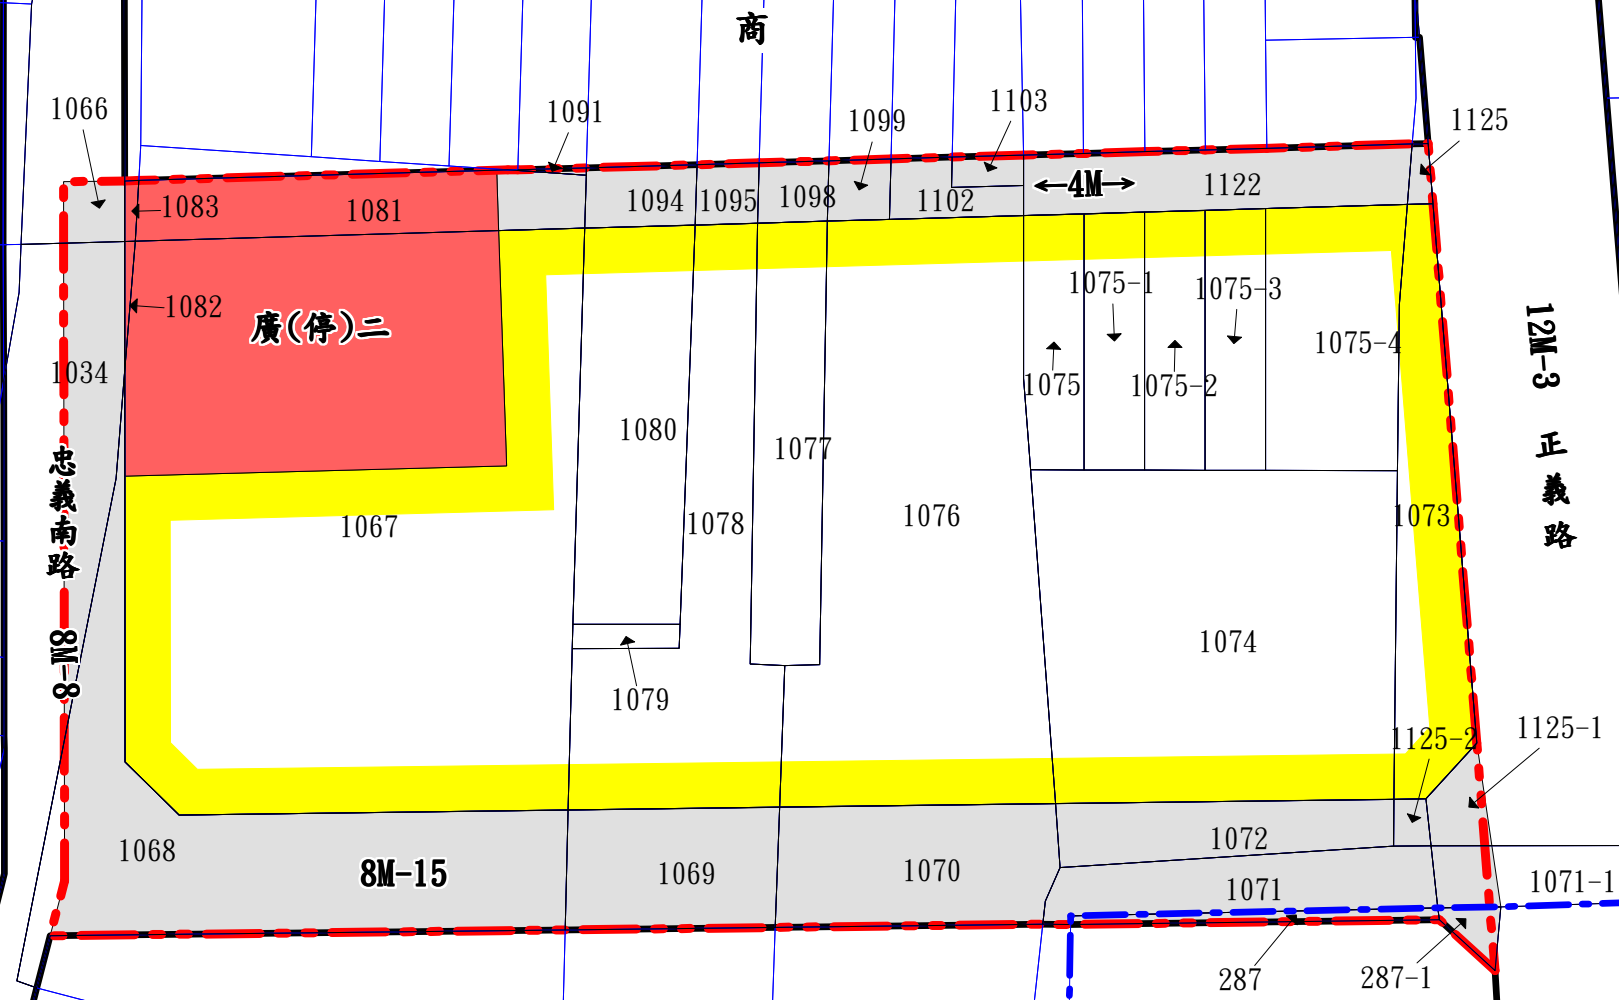

彰化縣埔心鄉義民自辦市地重劃區 都市計畫套繪地籍範圍圖

比例尺：1/500

義民段

東門段