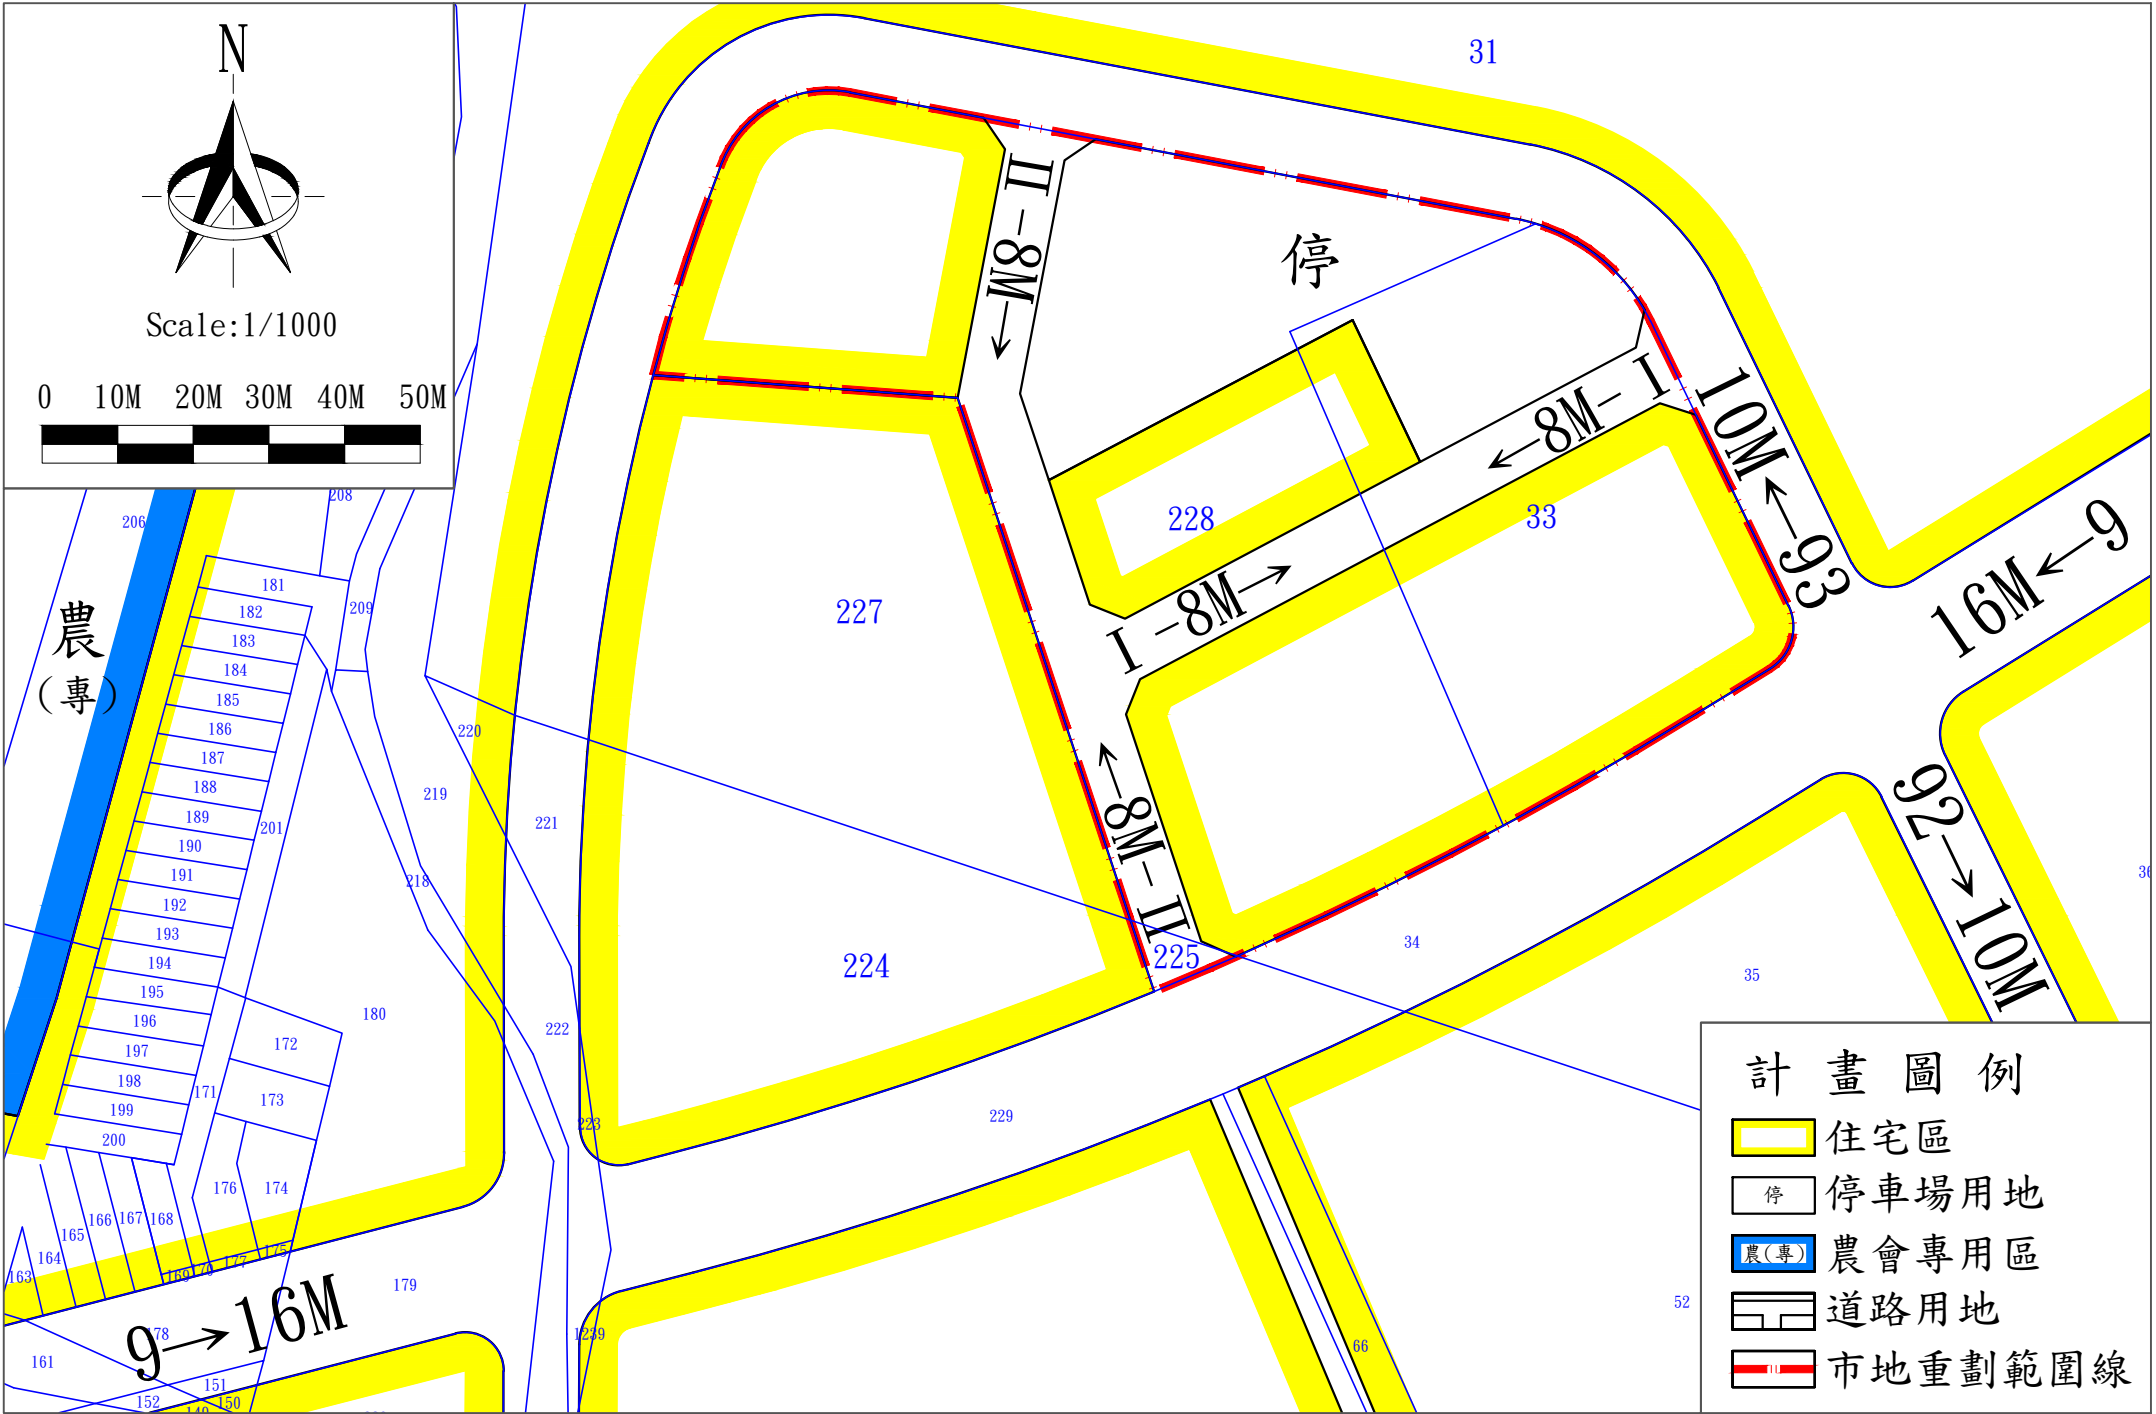

# 彰化縣二林鎮大勇自辦市地重劃區都市計畫地籍套繪圖

Scale: 1/1000

0 10M 20M 30M 40M 50M

## 計畫圖例

-  住宅區
-  停車場用地
-  農會專用區
-  道路用地
-  市地重劃範圍線